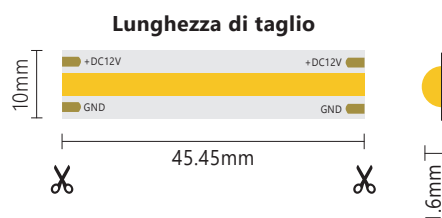

## Striscia LED COB 5 metri 3000K 12V 15W/m 1300lm/m IP20

8059174952105

Codice **927004**  
Modello **LSC12V-3000K**

### CARATTERISTICHE TECNICHE

<b>Tensione d'ingresso</b>	12V DC
<b>Corrente al metro</b>	1,25A/m
<b>Temperatura di lavoro</b>	-20°C ~ 40°C
<b>Numero di LED</b>	528 LED/m
<b>Potenza</b>	15W/m
<b>Potenza@50cm</b>	7.5W
<b>Collegamento in serie</b>	5m max (*)
<b>Temperatura di colore</b>	3000K
<b>Flusso luminoso</b>	1500lm/m
<b>Flusso luminoso@50cm</b>	750lm
<b>Efficienza</b>	100lm/W
<b>CRI</b>	90
<b>Vita utile</b>	54000h
<b>Cicli di accensione</b>	27000
<b>Grado di protezione IP</b>	IP20
<b>Dimensioni</b>	10x1,6x5000mm
<b>Peso</b>	12g/m

(\*) **Nota:** per lunghezze maggiori dividere la serie in due o più parti di massimo 5m e collegarle in parallelo.